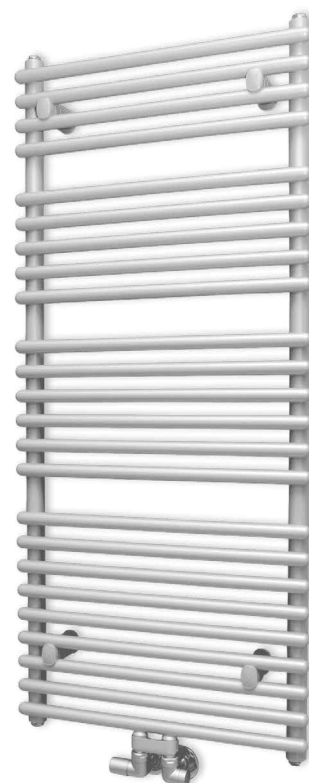

Grzejnik drabinkowy Delfin Elegance

Grzejnik wykonany w kolorach srebrnym lub białym jest estetycznym dopełnieniem każdej łazienki. Szeroki zakres modeli powoduje łatwość doboru odpowiedniego grzejnika wraz z wystarczającą mocą do ogrzania łazienki.

- ✓ Doskonale prezentuje się tak w łazienkach o wystroju klasycznym, jak i nowoczesnym.
- ✓ Posiada rurki o przekroju okrągłym.
- ✓ Perfekcyjna jakość wykończenia.
- ✓ Łatwy montaż.
- ✓ Zastosowanie alternatywnej grzałki elektrycznej znacznie poszerza walory funkcjonalne produktu.
- ✓ Rozstaw przyłączy: 50 mm
- ✓ Dostępne kolory: biały i srebrny.

Kod towaru	Nazwa towaru	Moc	Rozmiar [mm]
DEL 125620	Grzejnik drabinkowy DELFIN ELEGANCE, biały	337 W*	496 x 716
DEL 125621	Grzejnik drabinkowy DELFIN ELEGANCE, biały	560 W*	496 x 1122
DEL 125622	Grzejnik drabinkowy DELFIN ELEGANCE, biały	719 W*	496 x 1409
DEL 125623	Grzejnik drabinkowy DELFIN ELEGANCE, biały	874 W*	496 x 1741
DEL 125620S	Grzejnik drabinkowy DELFIN ELEGANCE, silver	337 W*	496 x 716
DEL 125621S	Grzejnik drabinkowy DELFIN ELEGANCE, silver	560 W*	496 x 1122
DEL 125622S	Grzejnik drabinkowy DELFIN ELEGANCE, silver	719 W*	496 x 1409
DEL 125623S	Grzejnik drabinkowy DELFIN ELEGANCE, silver	874 W*	496 x 1741

* przy parametrach 75/65/20 °C

Grzejnik drabinkowy Delfin Exclusive

Grzejnik Delfin Exclusive został zaprojektowany zgodnie z najnowszymi trendami mody, dzięki czemu doskonale komponuje się z nowoczesnie urządzonymi wnętrzami. Rurki o przekroju okrągłym zastąpiono w nim rurami prostokątnymi, co dodatkowo podnosi walory funkcjonalne całego produktu.

- ✓ Innowacyjna forma grzejnika pasująca do nowoczesnych wystrojów.
- ✓ Rurki o przekroju prostokątnym.
- ✓ Perfekcyjna jakość wykończenia.
- ✓ Doskonałe uzupełnienie przestrzeni łazienki.
- ✓ Szerokie walory funkcjonalne.
- ✓ Duża moc grzewcza.
- ✓ Zastosowanie alternatywnej grzałki elektrycznej znacznie poszerza walory funkcjonalne produktu.
- ✓ Rozstaw przyłączy: 500 mm
- ✓ Dostępne kolory: biały i srebrny.

Kod towaru	Nazwa towaru	Moc	Rozmiar [mm]
DEL 125624	Grzejnik drabinkowy DELFIN EXCLUSIVE, biały	356 W*	580 x 695
DEL 125625	Grzejnik drabinkowy DELFIN EXCLUSIVE, biały	485 W*	580 x 945
DEL 125626	Grzejnik drabinkowy DELFIN EXCLUSIVE, biały	621 W*	580 x 1210
DEL 125627	Grzejnik drabinkowy DELFIN EXCLUSIVE, biały	724 W*	580 x 1410
DEL 125628	Grzejnik drabinkowy DELFIN EXCLUSIVE, biały	886 W*	580 x 1725
DEL 125624S	Grzejnik drabinkowy DELFIN EXCLUSIVE, silver	356 W*	580 x 695
DEL 125625S	Grzejnik drabinkowy DELFIN EXCLUSIVE, silver	485 W*	580 x 945
DEL 125626S	Grzejnik drabinkowy DELFIN EXCLUSIVE, silver	621 W*	580 x 1210
DEL 125627S	Grzejnik drabinkowy DELFIN EXCLUSIVE, silver	724 W*	580 x 1410
DEL 125628S	Grzejnik drabinkowy DELFIN EXCLUSIVE, silver	886 W*	580 x 1725

* przy parametrach 75/65/20 °C