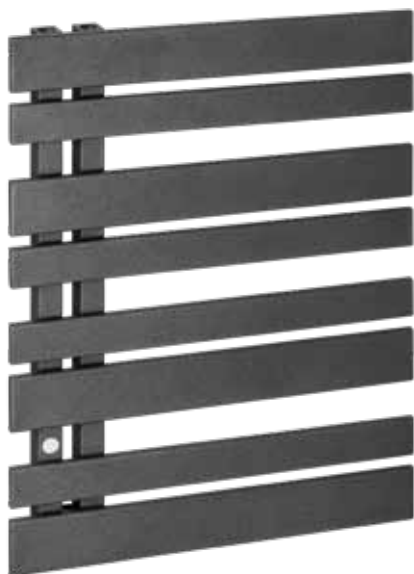

DELFIN PIANO

nowe grzejniki c.o. od Grupy SBS

Grzejnik centralnego ogrzewania DELFIN PIANO wyróżnia się funkcjonalną, asymetryczną budową, która umożliwia jego montaż z kolektorem po prawej lub lewej stronie poprzez obrót o 180°.

Płaskie panele oraz kwadratowe elementy pionowe dopasują się niemal do każdej łazienki. Konstrukcja produktu pozwala na łatwe przewieszanie i dosuszanie ręczników lub elementów odzieży.

DELP-50/70C12

DELP-50/70

DELFIN PIANO

nowe grzejniki c.o. od Grupy SBS

UKŁAD GRZEJNIKA PRZY WYSOKOŚCI:

KOD TOWARU	NAZWA TOWARU	ROZMIAR [mm]	GŁĘBOKOŚĆ [mm]	PODŁĄCZENIE	MOC	MASA [kg]
DEL 124040	DELFIN PIANO, biały	500 × 675	95 - 105	DOLNE, 50 mm	322 W*	9,2
DEL 124041	DELFIN PIANO, biały	500 × 1035	95 - 105	DOLNE, 50 mm	460 W*	13,8
DEL 124042	DELFIN PIANO, szary	500 × 675	95 - 105	DOLNE, 50 mm	322 W*	9,2
DEL 124043	DELFIN PIANO, szary	500 × 1035	95 - 105	DOLNE, 50 mm	460 W*	13,8