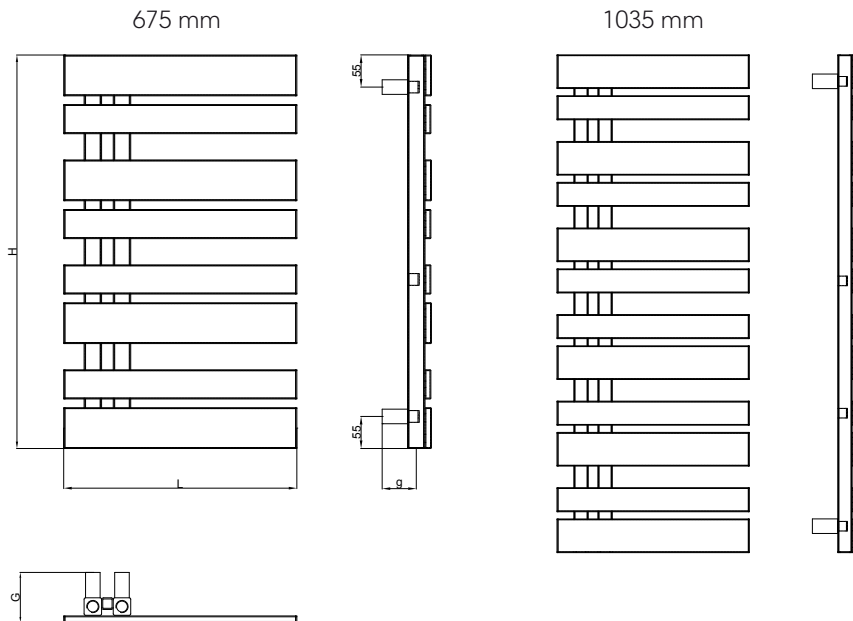

Płaskie panele oraz kwadratowe elementy pionowe dopasują się niemal do każdej łazienki. Konstrukcja produktu pozwala na łatwe przewieszanie i dosuszanie ręczników lub elementów odzieży.

DELP-50/70C12

DELP-50/70

DELFIN PIANO

nowe grzejniki c.o. od Grupy SBS

UKŁAD GRZEJNIKA PRZY WYSOKOŚCI:

KOD TOWARU	NAZWA TOWARU	ROZMIAR [mm]	GŁĘBOKOŚĆ [mm]	PODŁĄCZENIE	MOC	MASA [kg]
DEL 124040	DELFIN PIANO, biały	500 × 675	95 - 105	DOLNE, 50 mm	322 W*	9,2
DEL 124041	DELFIN PIANO, biały	500 × 1035	95 - 105	DOLNE, 50 mm	460 W*	13,8
DEL 124042	DELFIN PIANO, szary	500 × 675	95 - 105	DOLNE, 50 mm	322 W*	9,2
DEL 124043	DELFIN PIANO, szary	500 × 1035	95 - 105	DOLNE, 50 mm	460 W*	13,8

*wartości dla parametrów 75/65/20°C