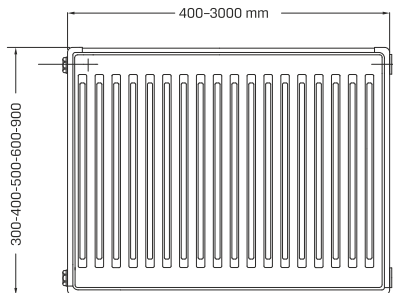

BUDOWA:

KELLER Compact ▶

KELLER Compact Ventil ▼

UWAGA!
Rysunek poglądowy. Grzejniki KELLER Compact Ventil nie posiadają w komplecie konsoli typu spring. Zalecane konsole do grzejnika stalowego KELLER, dające możliwość odwracania grzejnika prawo - lewo.