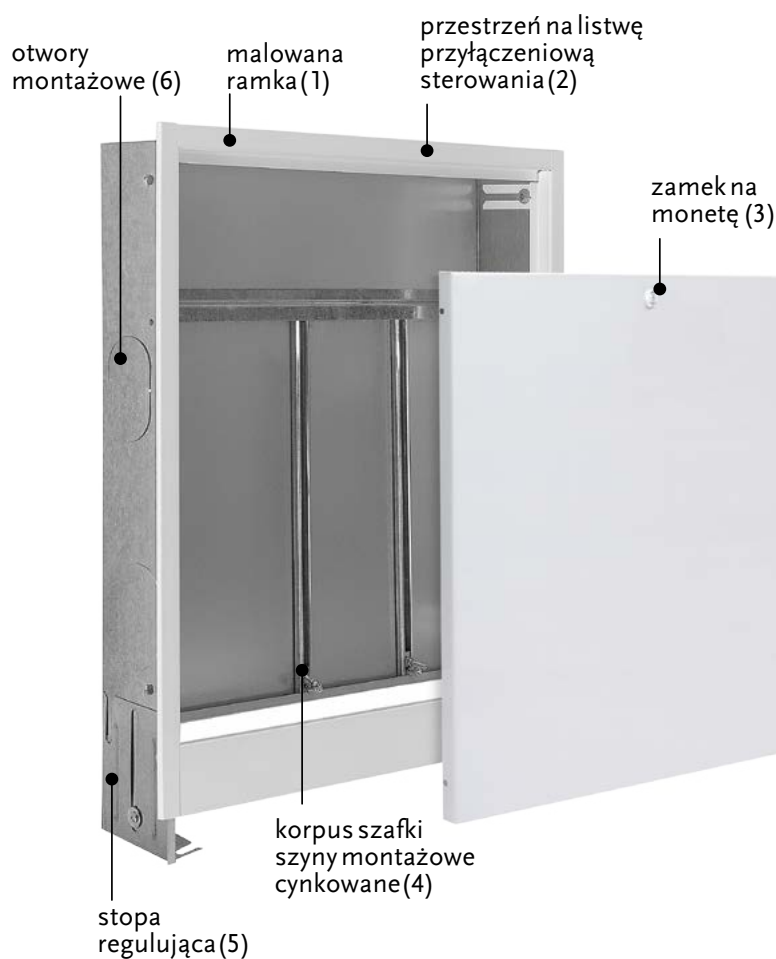

SZAFKA PODTYNKOWA GPW

KLUCZOWE CECHY:

- Łatwy, czysty montaż rozdzielacza
- Ułatwiony szeroki dostęp do rozdzielacza podczas montażu
- Mniejsze prawdopodobieństwo uszkodzenia ramki i drzwi szafki
- Korpus szafki cynkowany
- Ramka i drzwi szafki w całości malowane proszkowo
- Szafka SGPW 5 wyposażona w dwa zamki

Typ:	GPW - szafka podtynkowa dla rozdzielaczy ogrzewania
Materiał:	blacha stalowa
Ochrona antykorozyjna:	Odtłuszczenie Pasywacja Malowanie proszkowe
Wykończenie powierzchni:	Standardowo kolor biały [01]
Gwarancja:	2 lata

Typ	Szerokość [W1] mm	Szerokość [W2] mm	Wysokość [H] mm	Głębokość [D] mm	kod SBS	Ilości paletowe
GPW - 1	435	480	700-790	110-175	KEL 721097	38 szt.
GPW - 2	565	610	700-790	110-175	KEL 721103	29 szt.
GPW - 3	715	760	700-790	110-175	KEL 721110	23 szt.
GPW - 4	795	840	700-790	110-175	KEL 721127	20 szt.
GPW - 5	965	1010	700-790	110-175	KEL 721134	19 szt.