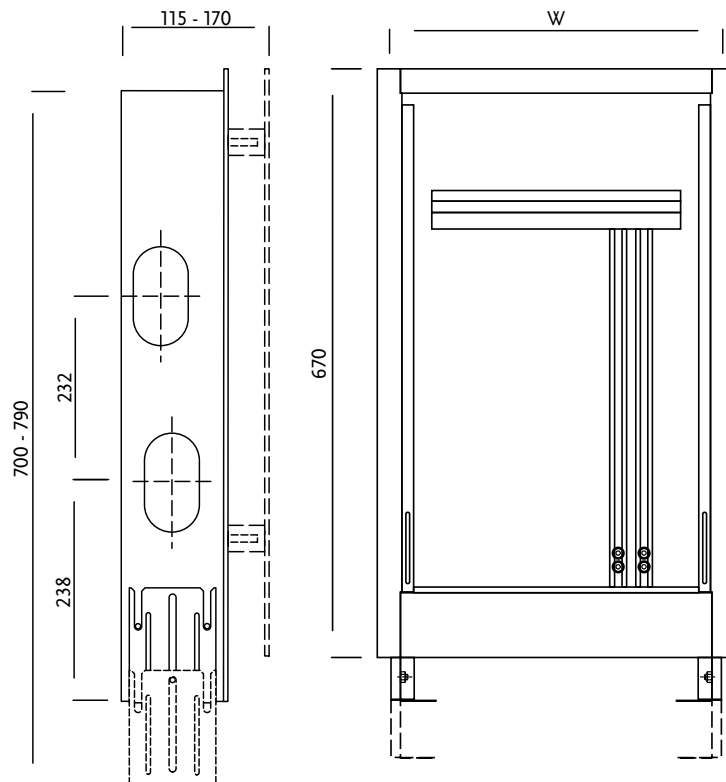

SZAFKA PODTYNKOWA GPW

KLUCZOWE CECHY:

- Łatwy, czysty montaż rozdzielacza
- Ułatwiony szeroki dostęp do rozdzielacza podczas montażu
- Mniejsze prawdopodobieństwo uszkodzenia ramki i drzwi szafki
- Korpus szafki cynkowany
- Ramka i drzwi szafki w całości malowane proszkowo
- Szafka SGPW 5 wyposażona w dwa zamki

Typ:	GPW - szafka podtynkowa dla rozdzielaczy ogrzewania
Materiał:	blacha stalowa
Ochrona antykorozyjna:	Odtłuszczenie Pasywacja Malowanie proszkowe
Wykończenie powierzchni:	Standardowo kolor biały [01]
Gwarancja:	2 lata

Typ	Szerokość [W1] mm	Szerokość [W2] mm	Wysokość [H] mm	Głębokość [D] mm	kod SBS	Ilości paletowe
GPW - 1	435	480	700-790	110-175	KEL 721097	38 szt.
GPW - 2	565	610	700-790	110-175	KEL 721103	29 szt.
GPW - 3	715	760	700-790	110-175	KEL 721110	23 szt.
GPW - 4	795	840	700-790	110-175	KEL 721127	20 szt.
GPW - 5	965	1010	700-790	110-175	KEL 721134	19 szt.