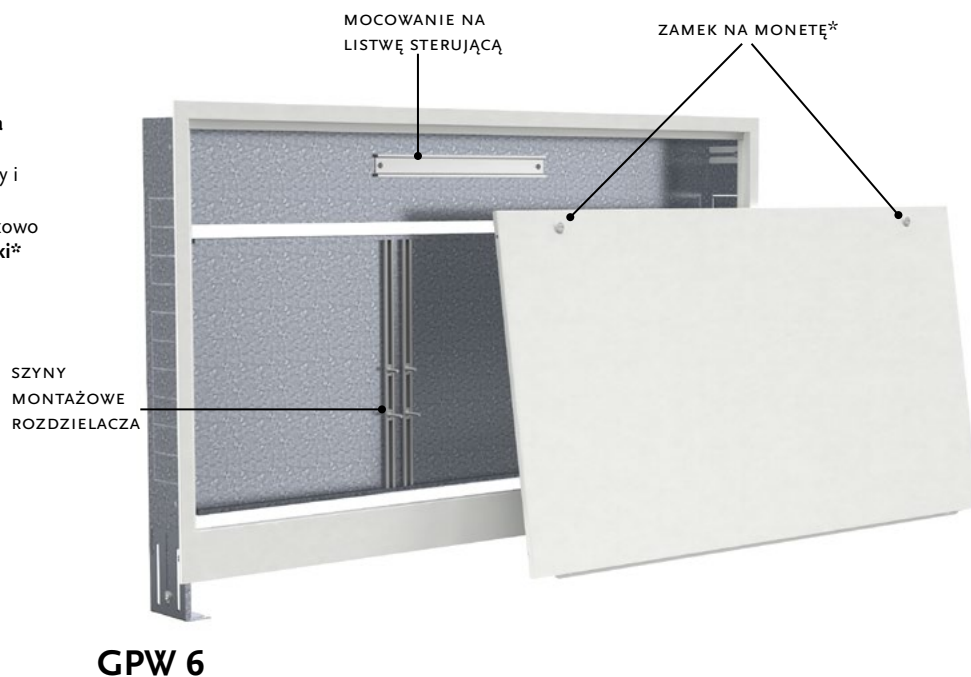

SZAFKA PODTYNKOWA GPW

KLUCZOWE CECHY:

- Mocowanie na listwę sterującą - EURO szyna
- Łatwy, czysty montaż rozdzielacza
- Ułatwiony szeroki dostęp do rozdzielacza podczas montażu
- Mniejsze prawdopodobieństwo uszkodzenia ramki i drzwi szafki
- **Korpus szafki cynkowany - łączony bez spawania**
- Korpus wykonany z jednego arkusza blachy
- Szyny mocujące rozdzielacz wyposażone w śruby i nakrętki, elementy cynkowane
- Ramka i drzwi szafki w całości malowane proszkowo
- Szafka GPW 5 i GPW 6 wyposażona w dwa zamki*

Typ:	GPW - szafka podtynkowa dla rozdzielaczy ogrzewania
Materiał:	blacha stalowa
Ochrona antykorozyjna:	Odtłuszczenie Pasywacja - powierzchnia cyrkonowa Malowanie proszkowe
Wykończenie powierzchni:	Standardowo kolor biały [01]
Gwarancja:	2 lata

Typ	Szerokość [W1] mm	Szerokość [W2] mm	Wysokość [H] mm	Głębokość [D] mm	kod SBS
GPW - 1	435	480	700-790	110-175	KEL 721097
GPW - 2	565	610	700-790	110-175	KEL 721103
GPW - 3	715	760	700-790	110-175	KEL 721110
GPW - 4	795	840	700-790	110-175	KEL 721127
GPW - 5	965	1010	700-790	110-175	KEL 721134
GPW - 6	1130	1175	700-790	110-175	KEL 723404