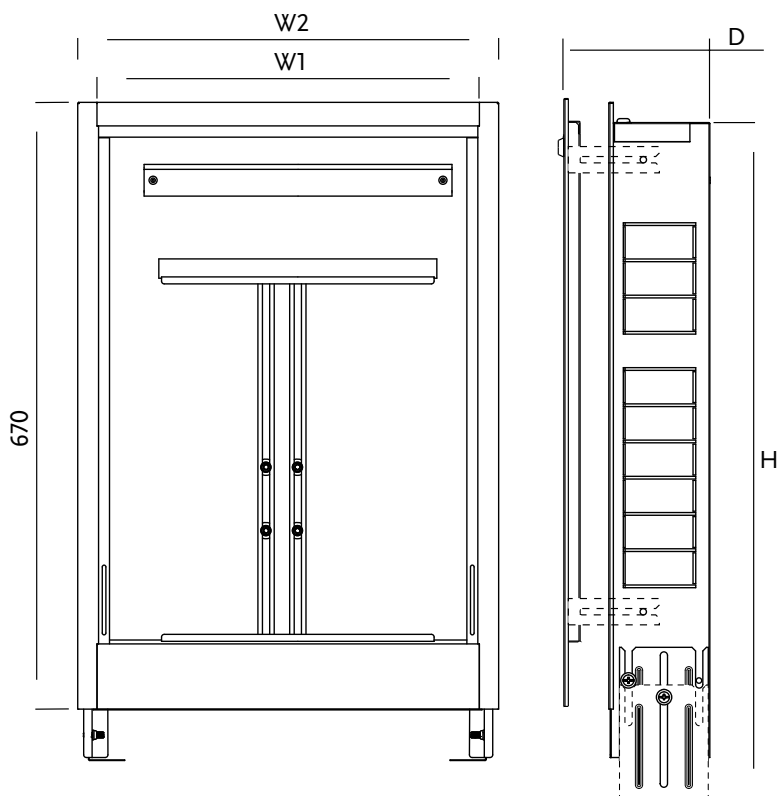

SZAFKA PODTYNKOWA GPW

KLUCZOWE CECHY:

- Mocowanie na listwę sterującą - EURO szyna
- Łatwy, czysty montaż rozdzielacza
- Ułatwiony szeroki dostęp do rozdzielacza podczas montażu
- Mniejsze prawdopodobieństwo uszkodzenia ramki i drzwi szafki
- **Korpus szafki cynkowany - łączony bez spawania**
- Korpus wykonany z jednego arkusza blachy
- Szyny mocujące rozdzielacz wyposażone w śruby i nakrętki, elementy cynkowane
- Ramka i drzwi szafki w całości malowane proszkowo
- Szafka GPW 5 i GPW 6 wyposażona w dwa zamki*

Typ:	GPW - szafka podtynkowa dla rozdzielaczy ogrzewania
Materiał:	blacha stalowa
Ochrona antykorozyjna:	Odtłuszczenie Pasywacja - powierzchnia cyrkonowa Malowanie proszkowe
Wykończenie powierzchni:	Standardowo kolor biały [01]
Gwarancja:	2 lata

Typ	Szerokość [W1] mm	Szerokość [W2] mm	Wysokość [H] mm	Głębokość [D] mm	kod SBS
GPW - 1	435	480	700-790	110-175	KEL 721097
GPW - 2	565	610	700-790	110-175	KEL 721103
GPW - 3	715	760	700-790	110-175	KEL 721110
GPW - 4	795	840	700-790	110-175	KEL 721127
GPW - 5	965	1010	700-790	110-175	KEL 721134
GPW - 6	1130	1175	700-790	110-175	KEL 723404